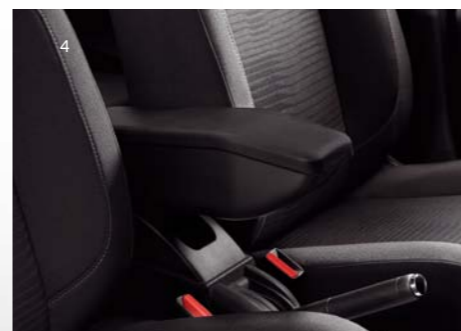

¹⁾ Ilustračné predmety na fotografii nie sú súčasťou dodávky.

Optimálne pohodlie

Vybavte svoje vozidlo Peugeot 301 praktickými doplnkami, vďaka ktorým budú vaše cesty ešte príjemnejšie. Vybrať si môžete zo širokej ponuky doplnkov, ktoré zvýšia vaše pohodlie i pohodlie vašej rodiny. Pohodlné cestovanie v najlepších podmienkach sa stane samozrejmosťou a voz 301 dá radosť zo šoférovania novú rozmer.